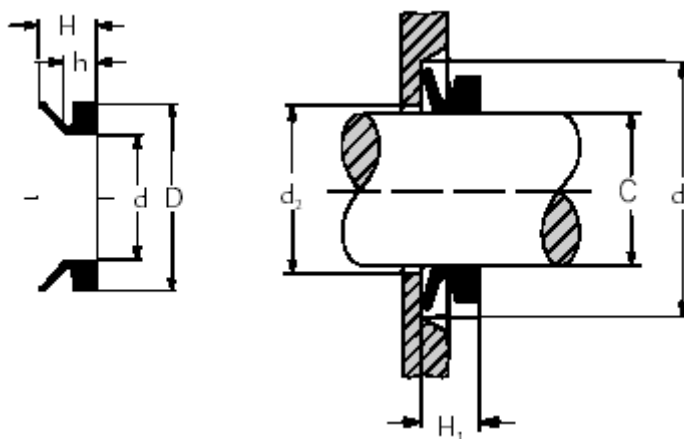

Varenummer: 17950016

Beskrivelse: KLEE V-ring VA 50-16 NBR 60

Mål

$C = 15,5-17,5$

$d = 14$

$D = 20,0$

$d_1 = C+9$

$d_2 = C+2$

$h = 3,4$

$H = 5,5$

$H_1 = 4,5 \pm 0,6$